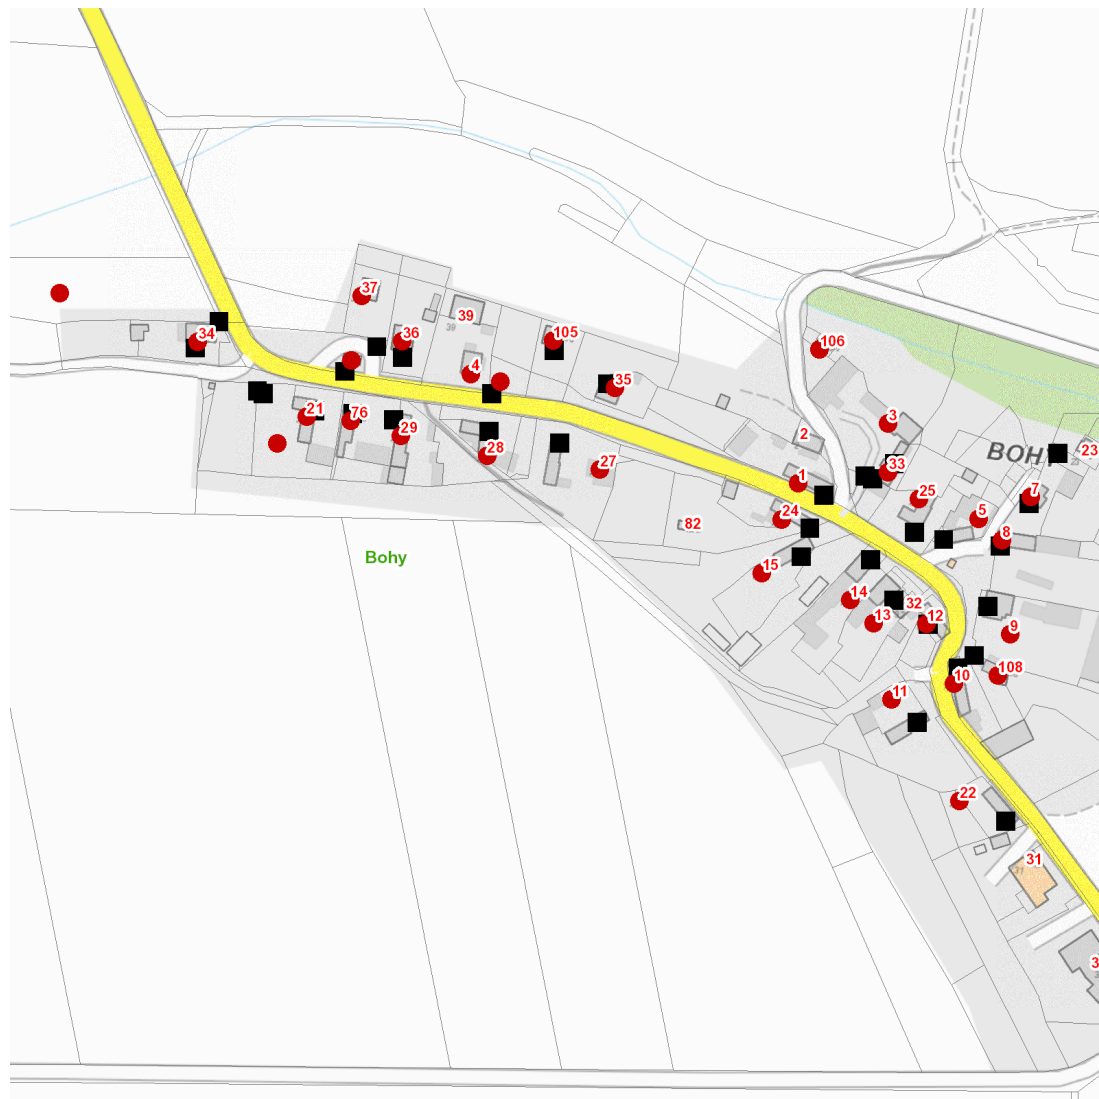

dne **20. 3. 2025** od **8:30** do **16:30** hodin

Plánovaná odstávka zahrnuje tyto lokality:**Bohy** (okres Plzeň-sever)

č. p. 1, 3, 4, 5, 7-15, 21, 22, 24, 25, 27, 28, 29, 33-37

č. ev. 76, 105, 106, 108

kat. území **Bohy** (kód **671908**): parcelní č. 46, 144/1, 152/4, 1146/2

UPOZORNĚNÍ

Dotčené zařízení distribuční soustavy je nutné i v době odstávky považovat za zařízení pod napětím, a proto vás žádáme o dodržení všech zásad bezpečnosti a provedení opatření potřebných k zamezení případných škod na zdraví a majetku. | Provozovatelé výroben elektřiny jsou povinni zajistit přerušeni dodávky elektřiny z výroby do vypnutého úseku distribuční soustavy.

dne 20. 3. 2025 od 8:30 do 16:30 hodin**Orientační mapový podklad odstávkou dotčených lokalit****VYSVĚTLIVKY**

- – adresy dotčené odstávkou elektřiny
- – místa připojení k elektrické síti dotčená odstávkou

INFORMACE ZASLÁNA

IDDS: Zabav9x (Obec Bohy)